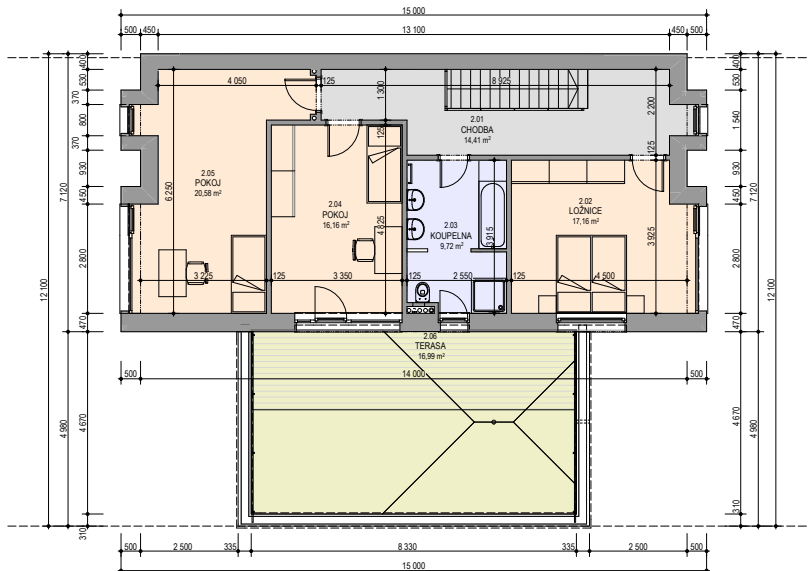

PŮDORYS 1.NP

PŮDORYS 2.NP

dispozice	4+kk
celková plocha	170m <sup>2</sup>
terasa	17m <sup>2</sup>
vel. parcely	599m <sup>2</sup>

cena včetně DPH

**5 910 000 Kč**

umístění rodinného domu

stavební prvek	standardní vzor (typ)
dlažba pochozích ploch před domem	BEST KORZO, tl. 60mm
nášlapy na terase za domem (typ prken případně druh dřeva)	prkna Sibiřský modřín, TL. 22mm
druh obkladu garáže - kámen, umělý kámen	umělý kámen (z betonu) - pískovec
druh obkladu fasády mezi okny v patře - dřevo	fasádní palubky – Sibiřský modřín
vnější omítka - druh, zrnitost, konkrétní barevné odstíny	probarvená omítková směs, zrnitost 1-1,5mm
oplechování - barva	poplastovaný plech, barva tmavě šedá
zámečnické konstrukce - zábradlí na oknech a na atice garáže	žárový zinek, na oknech hliníkové zábradlí
povrchy podlah v interiéru - dlažby, lamina apod. (druh, cenová hladina)	EGGER 8 mm plovoucí podlaha
oblady v interiéru (horní a dolní koupelna)	RAKO - Série Concept
povrch schodiště - stupně, podstupnice	RAKO - série Rock
schodišťové madlo - materiál	Bukové madlo
zábradlí nad schodištěm - materiál, případně návrh členění	zábradlí nerez
vnitřní dveře - materiál případně typový vzor křídel, zárubní a kování	Sapeli Elegant komfort, CPL bílé hladké, matný nikl (Sni), typový vzor M&T Praktik 01 s kulatou rozetou
vnitřní parapety oken - materiál - barva	bílé lamino
zařizovací předměty - konkrétní typy, sprchové kouty - vaničky nebo vpusti?	umyvadla - LYRA PLUS 814382, WC - LYRA PLUS 823380, vany - LYRA 231839, sprchový kout - LYRA PLUS 251382, LYRA PLUS 253382, baterie - řada LYRA, umývatko LYRA PLUS 815382, vanička sprchová horní koupelna RAVENNA 852091 (keramická sprchová vanička 90 x 90 x 11 cm, čtvercová), vanička sprchová dolní koupelna RAVENNA 852096 (keramická sprchová vanička 90 x 90 x 11 cm, čtvtkruhová)
koncové prvky elektro - vypínače, zásuvky - typový vzor	ABB Tango