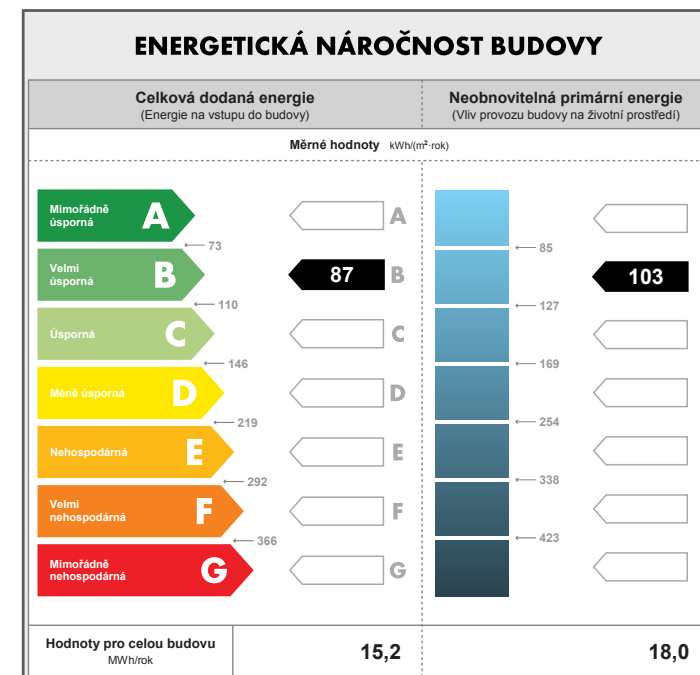

PŮDORYS 1.NP

PŮDORYS 2.NP

dispozice	4+kk
celková plocha	170m <sup>2</sup>
terasa	17m <sup>2</sup>
vel. parcely	599m <sup>2</sup>

cena včetně DPH

**5 910 000 Kč**

umístění rodinného domu

stavební prvek	standardní vzor (typ)
dlažba pochozích ploch před domem	BEST KORZO, tl. 60mm
nášlapy na terase za domem (typ prken případně druh dřeva)	prkna Sibiřský modřín, TL. 22mm
druh obkladu garáže - kámen, umělý kámen	umělý kámen (z betonu) - pískovec
druh obkladu fasády mezi okny v patře - dřevo	fasádní palubky – Sibiřský modřín
vnější omítka - druh, zrnitost, konkrétní barevné odstíny	probarvená omítková směs, zrnitost 1-1,5mm
oplechování - barva	poplastovaný plech, barva tmavě šedá
zámečnické konstrukce - zábradlí na oknech a na atice garáže	žárový zinek, na oknech hliníkové zábradlí
povrchy podlah v interiéru - dlažby, lamina apod. (druh, cenová hladina)	EGGER 8 mm plovoucí podlaha
oblady v interiéru (horní a dolní koupelna)	RAKO - Série Concept
povrch schodiště - stupně, podstupnice	RAKO - série Rock
schodišťové madlo - materiál	Bukové madlo
zábradlí nad schodištěm - materiál, případně návrh členění	zábradlí nerez
vnitřní dveře - materiál případně typový vzor křídel, zárubní a kování	Sapeli Elegant komfort, CPL bílé hladké, matný nikl (Sni), typový vzor M&T Praktik 01 s kulatou rozetou
vnitřní parapety oken - materiál - barva	bílé lamino
zařizovací předměty - konkrétní typy, sprchové kouty - vaničky nebo vpusti?	umyvadla - LYRA PLUS 814382, WC - LYRA PLUS 823380, vany - LYRA 231839, sprchový kout - LYRA PLUS 251382, LYRA PLUS 253382, baterie - řada LYRA, umývatko LYRA PLUS 815382, vanička sprchová horní koupelna RAVENNA 852091 (keramická sprchová vanička 90 x 90 x 11 cm, čtvercová), vanička sprchová dolní koupelna RAVENNA 852096 (keramická sprchová vanička 90 x 90 x 11 cm, čtvtkruhová)
koncové prvky elektro - vypínače, zásuvky - typový vzor	ABB Tango