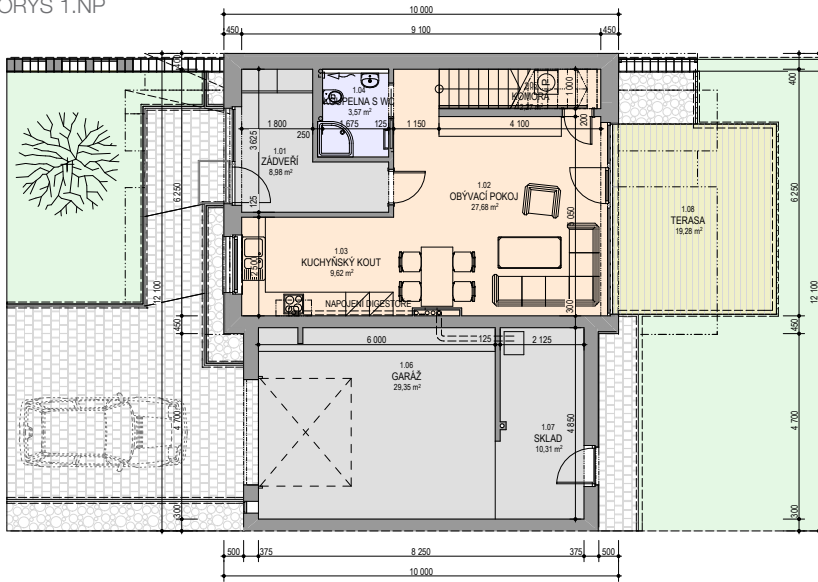

PŮDORYS 1.NP

PŮDORYS 2.NP

dispozice	4+kk
celková plocha	170m <sup>2</sup>
terasa	17m <sup>2</sup>
vel. parcely	599m <sup>2</sup>

cena včetně DPH

**5 910 000 Kč**

umístění rodinného domu

stavební prvek	standardní vzor (typ)
dlažba pochozích ploch před domem	BEST KORZO, tl. 60mm
nášlapy na terase za domem (typ prken případně druh dřeva)	prkna Sibiřský modřín, TL. 22mm
druh obkladu garáže - kámen, umělý kámen	umělý kámen (z betonu) - pískovec
druh obkladu fasády mezi okny v patře - dřevo	fasádní palubky – Sibiřský modřín
vnější omítka - druh, zrnitost, konkrétní barevné odstíny	probarvená omítková směs, zrnitost 1-1,5mm
oplechování - barva	poplastovaný plech, barva tmavě šedá
zámečnické konstrukce - zábradlí na oknech a na atice garáže	žárový zinek, na oknech hliníkové zábradlí
povrchy podlah v interiéru - dlažby, lamina apod. (druh, cenová hladina)	EGGER 8 mm plovoucí podlaha
oblady v interiéru (horní a dolní koupelna)	RAKO - Série Concept
povrch schodiště - stupně, podstupnice	RAKO - série Rock
schodišťové madlo - materiál	Bukové madlo
zábradlí nad schodištěm - materiál, případně návrh členění	zábradlí nerez
vnitřní dveře - materiál případně typový vzor křídel, zárubní a kování	Sapeli Elegant komfort, CPL bílé hladké, matný nikl (Sni), typový vzor M&T Praktik 01 s kulatou rozetou
vnitřní parapety oken - materiál - barva	bílé lamino
zařizovací předměty - konkrétní typy, sprchové kouty - vaničky nebo vpusti?	umyvadla - LYRA PLUS 814382, WC - LYRA PLUS 823380, vany - LYRA 231839, sprchový kout - LYRA PLUS 251382, LYRA PLUS 253382, baterie - řada LYRA, umývatko LYRA PLUS 815382, vanička sprchová horní koupelna RAVENNA 852091 (keramická sprchová vanička 90 x 90 x 11 cm, čtvercová), vanička sprchová dolní koupelna RAVENNA 852096 (keramická sprchová vanička 90 x 90 x 11 cm, čtvtkruhová)
koncové prvky elektro - vypínače, zásuvky - typový vzor	ABB Tango